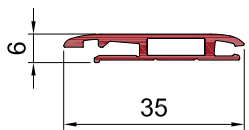

**Lichtschachtprofil
35x6 mm**
TN 456331