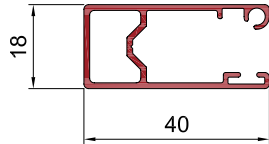

Profilübersicht Flylock

Rollo-Kassette
TN 425000

Führungsschiene
40x18 mm
TN 425020

Zugschiene 43x11 mm
TN 425030

Endleisten-Einsatz
beweglich
TN 425080

Spannrahmenprofil
24x10 mm
TN 456000

Sprossenprofil, nicht
gewebeteilend
TN 456010

Spannrahmenprofil
37x15 mm
TN 456020

Einbaurahmenprofil
40x17 mm
TN 456030

Spannrahmenprofil
39x10 mm
TN 456040

Flügelprofil 42x13 mm
TN 456050

Einbaurahmenprofil
17x12 mm
TN 456060

Sprossenprofil 34x10 mm
gewebeteilend
TN 456070