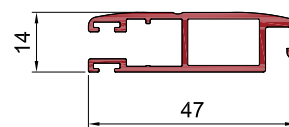

Spannrahmenprofil
37x15 mm
TN 456020

Einbaurahmenprofil
40x17 mm
TN 456030

Spannrahmenprofil
39x10 mm
TN 456040

Flügelprofil 42x13 mm
TN 456050

Einbaurahmenprofil
17x12 mm
TN 456060

Sprossenprofil 34x10 mm
gewebeteilend
TN 456070

Bürstenprofil
TN 456080

Schlagleiste
TN 456090

Einbaurahmenprofil
38x10 mm
TN 456100

Winkelprofil
TN 456110

Flügelprofil 28x13 mm
TN 456120

Sprossenprofil 34x11 mm
gewebeteilend
TN 456130

Flügelprofil 47x14 mm
TN 456140

Einfachführungsschiene
29x10 mm
TN 456150

Profilübersicht Flylock

**Zweifachführungsschiene
flach 19x10 mm**
TN 456160

**Zweifachführungsschiene
26x26 mm**
TN 456170

Griffspresse
TN 456190

**Einbaurahmenprofil
37x12 mm**
TN 456280