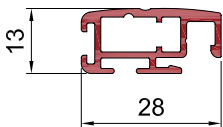

Spannrahmenprofil
37x15 mm
TN 456020

Einbaurahmenprofil
40x17 mm
TN 456030

Spannrahmenprofil
39x10 mm
TN 456040

Flügelprofil 42x13 mm
TN 456050

Einbaurahmenprofil
17x12 mm
TN 456060

Sprossenprofil 34x10 mm
gewebeteilend
TN 456070

Bürstenprofil
TN 456080

Schlagleiste
TN 456090

Einbaurahmenprofil
38x10 mm
TN 456100

Winkelprofil
TN 456110

Flügelprofil 28x13 mm
TN 456120

Sprossenprofil 34x11 mm
gewebeteilend
TN 456130

Flügelprofil 47x14 mm
TN 456140

Einfachführungsschiene
29x10 mm
TN 456150

Profilübersicht Flylock

**Zweifachführungsschiene
flach 19x10 mm**
TN 456160

**Zweifachführungsschiene
26x26 mm**
TN 456170

Griffspresse
TN 456190

**Einbaurahmenprofil
37x12 mm**
TN 456280