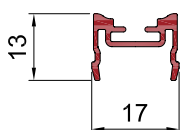

Einfachführungsschiene
29x10 mm
TN 456150

Profilübersicht Flylock

**Zweifachführungsschiene
flach 19x10 mm**
TN 456160

**Zweifachführungsschiene
26x26 mm**
TN 456170

Griffspresse
TN 456190

**Einbaurahmenprofil
37x12 mm**
TN 456280

**Lichtschachtprofil
37x6 mm**
TN 456321

Trittschutzblech
TN 456270

**Lichtschachtprofil
35x6 mm**
TN 456331

**Spannrahmenprofil
24x8 mm**
TN 456350

Blende
TN 456341 (50 mm), 456551
(75 mm), 456561 (100 mm)

**Bodenführungsschiene
20x10 mm**
TN 456470

Gewebeprofil 13x7 mm
TN 456480

Griffprofil 37x16 mm
TN 456490

Rahmenprofil 20x30 mm
TN 456500

Anschlagprofil 17x13 mm
TN 456510

Gewebeprofil 17x13 mm
TN 456520

Einbaurahmenprofil klein
TN 456580