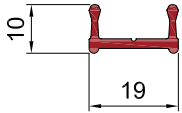

Spannrahmenprofil
37x15 mm
TN 456020

Einbaurahmenprofil
40x17 mm
TN 456030

Spannrahmenprofil
39x10 mm
TN 456040

Flügelprofil 42x13 mm
TN 456050

Einbaurahmenprofil
17x12 mm
TN 456060

Sprossenprofil 34x10 mm
gewebeteilend
TN 456070

Bürstenprofil
TN 456080

Schlagleiste
TN 456090

Einbaurahmenprofil
38x10 mm
TN 456100

Winkelprofil
TN 456110

Flügelprofil 28x13 mm
TN 456120

Sprossenprofil 34x11 mm
gewebeteilend
TN 456130

Flügelprofil 47x14 mm
TN 456140

Einfachführungsschiene
29x10 mm
TN 456150

Profilübersicht Flylock

**Zweifachführungsschiene
flach 19x10 mm**
TN 456160

**Zweifachführungsschiene
26x26 mm**
TN 456170

Griffspresse
TN 456190

**Einbaurahmenprofil
37x12 mm**
TN 456280