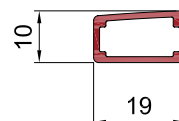

Einfachführungsschiene
29x10 mm
TN 456150

Profilübersicht Flylock

**Zweifachführungsschiene
flach 19x10 mm**
TN 456160

**Zweifachführungsschiene
26x26 mm**
TN 456170

Griffspresse
TN 456190

**Einbaurahmenprofil
37x12 mm**
TN 456280

**Lichtschachtprofil
37x6 mm**
TN 456321

Trittschutzblech
TN 456270

**Lichtschachtprofil
35x6 mm**
TN 456331

**Spannrahmenprofil
24x8 mm**
TN 456350

Blende
TN 456341 (50 mm), 456551
(75 mm), 456561 (100 mm)

**Bodenführungsschiene
20x10 mm**
TN 456470

Gewebeprofil 13x7 mm
TN 456480

Griffprofil 37x16 mm
TN 456490

Rahmenprofil 20x30 mm
TN 456500

Anschlagprofil 17x13 mm
TN 456510

Gewebeprofil 17x13 mm
TN 456520

Einbaurahmenprofil klein
TN 456580