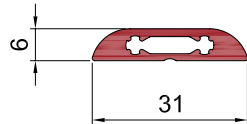

Profilübersicht Flylock

Rollo-Kassette
TN 425000

Führungsschiene
40x18 mm
TN 425020

Zugschiene 43x11 mm
TN 425030

Endleisten-Einsatz
beweglich
TN 425080

Spannrahmenprofil
24x10 mm
TN 456000

Sprossenprofil, nicht
gewebeteilend
TN 456010

Spannrahmenprofil
37x15 mm
TN 456020

Einbaurahmenprofil
40x17 mm
TN 456030

Spannrahmenprofil
39x10 mm
TN 456040

Flügelprofil 42x13 mm
TN 456050

Einbaurahmenprofil
17x12 mm
TN 456060

Sprossenprofil 34x10 mm
gewebeteilend
TN 456070