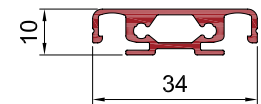

Spannrahmenprofil
37x15 mm
TN 456020

Einbaurahmenprofil
40x17 mm
TN 456030

Spannrahmenprofil
39x10 mm
TN 456040

Flügelprofil 42x13 mm
TN 456050

Einbaurahmenprofil
17x12 mm
TN 456060

Sprossenprofil 34x10 mm
gewebeteilend
TN 456070

Bürstenprofil
TN 456080

Schlagleiste
TN 456090

Einbaurahmenprofil
38x10 mm
TN 456100

Winkelprofil
TN 456110

Flügelprofil 28x13 mm
TN 456120

Sprossenprofil 34x11 mm
gewebeteilend
TN 456130

Flügelprofil 47x14 mm
TN 456140

Einfachführungsschiene
29x10 mm
TN 456150

Profilübersicht Flylock

**Zweifachführungsschiene
flach 19x10 mm**
TN 456160

**Zweifachführungsschiene
26x26 mm**
TN 456170

Griffspresse
TN 456190

**Einbaurahmenprofil
37x12 mm**
TN 456280