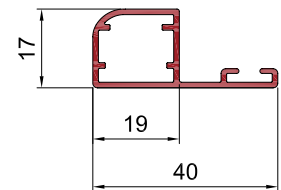

Profilübersicht Flylock

Rollo-Kassette
TN 425000

Führungsschiene
40x18 mm
TN 425020

Zugschiene 43x11 mm
TN 425030

Endleisten-Einsatz
beweglich
TN 425080

Spannrahmenprofil
24x10 mm
TN 456000

Sprossenprofil, nicht
gewebeteilend
TN 456010

Spannrahmenprofil
37x15 mm
TN 456020

Einbaurahmenprofil
40x17 mm
TN 456030

Spannrahmenprofil
39x10 mm
TN 456040

Flügelprofil 42x13 mm
TN 456050

Einbaurahmenprofil
17x12 mm
TN 456060

Sprossenprofil 34x10 mm
gewebeteilend
TN 456070

Bürstenprofil
TN 456080

Schlagleiste
TN 456090

Einbaurahmenprofil
38x10 mm
TN 456100

Winkelprofil
TN 456110

Flügelprofil 28x13 mm
TN 456120

Sprossenprofil 34x11 mm
gewebeteilend
TN 456130

Flügelprofil 47x14 mm
TN 456140