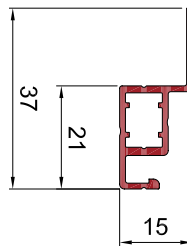

Profilübersicht Flylock

Rollo-Kassette
TN 425000

Führungsschiene
40x18 mm
TN 425020

Zugschiene 43x11 mm
TN 425030

Endleisten-Einsatz
beweglich
TN 425080

Spannrahmenprofil
24x10 mm
TN 456000

Sprossenprofil, nicht
gewebeteilend
TN 456010

Spannrahmenprofil
37x15 mm
TN 456020

Einbaurahmenprofil
40x17 mm
TN 456030

Spannrahmenprofil
39x10 mm
TN 456040

Flügelprofil 42x13 mm
TN 456050

Einbaurahmenprofil
17x12 mm
TN 456060

Sprossenprofil 34x10 mm
gewebeteilend
TN 456070

Bürstenprofil
TN 456080

Schlagleiste
TN 456090

Einbaurahmenprofil
38x10 mm
TN 456100

Winkelprofil
TN 456110

Flügelprofil 28x13 mm
TN 456120

Sprossenprofil 34x11 mm
gewebeteilend
TN 456130

Flügelprofil 47x14 mm
TN 456140