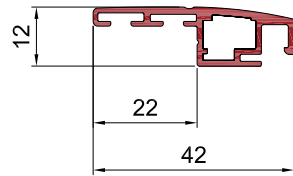

Profilübersicht Flylock

Rollo-Kassette
TN 425000

Führungsschiene
40x18 mm
TN 425020

Zugschiene 43x11 mm
TN 425030

Endleisten-Einsatz
beweglich
TN 425080

Spannrahmenprofil
24x10 mm
TN 456000

Sprossenprofil, nicht
gewebeteilend
TN 456010

Spannrahmenprofil
37x15 mm
TN 456020

Einbaurahmenprofil
40x17 mm
TN 456030

Spannrahmenprofil
39x10 mm
TN 456040

Flügelprofil 42x13 mm
TN 456050

Einbaurahmenprofil
17x12 mm
TN 456060

Sprossenprofil 34x10 mm
gewebeteilend
TN 456070