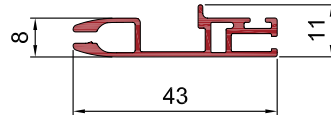

Profilübersicht Flylock

Rollo-Kassette
TN 425000

Führungsschiene
40x18 mm
TN 425020

Zugschiene 43x11 mm
TN 425030

Endleisten-Einsatz
beweglich
TN 425080

Spannrahmenprofil
24x10 mm
TN 456000

Sprossenprofil, nicht
gewebeteilend
TN 456010

Spannrahmenprofil
37x15 mm
TN 456020

Einbaurahmenprofil
40x17 mm
TN 456030

Spannrahmenprofil
39x10 mm
TN 456040

Flügelprofil 42x13 mm
TN 456050

Einbaurahmenprofil
17x12 mm
TN 456060

Sprossenprofil 34x10 mm
gewebeteilend
TN 456070