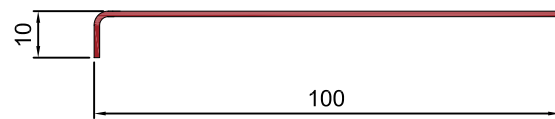

Einfachführungsschiene
29x10 mm
TN 456150

Profilübersicht Flylock

**Zweifachführungsschiene
flach 19x10 mm**
TN 456160

**Zweifachführungsschiene
26x26 mm**
TN 456170

Griffspresse
TN 456190

**Einbaurahmenprofil
37x12 mm**
TN 456280

**Lichtschachtprofil
37x6 mm**
TN 456321

Trittschutzblech
TN 456270

**Lichtschachtprofil
35x6 mm**
TN 456331

**Spannrahmenprofil
24x8 mm**
TN 456350

Blende
TN 456341 (50 mm), 456551
(75 mm), 456561 (100 mm)

**Bodenführungsschiene
20x10 mm**
TN 456470

Gewebeprofil 13x7 mm
TN 456480

Griffprofil 37x16 mm
TN 456490

Rahmenprofil 20x30 mm
TN 456500

Anschlagprofil 17x13 mm
TN 456510

Gewebeprofil 17x13 mm
TN 456520

Einbaurahmenprofil klein
TN 456580