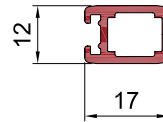

Spannrahmenprofil
37x15 mm
TN 456020

Einbaurahmenprofil
40x17 mm
TN 456030

Spannrahmenprofil
39x10 mm
TN 456040

Flügelprofil 42x13 mm
TN 456050

Einbaurahmenprofil
17x12 mm
TN 456060

Sprossenprofil 34x10 mm
gewebeteilend
TN 456070

Bürstenprofil
TN 456080

Schlagleiste
TN 456090

Einbaurahmenprofil
38x10 mm
TN 456100

Winkelprofil
TN 456110

Flügelprofil 28x13 mm
TN 456120

Sprossenprofil 34x11 mm
gewebeteilend
TN 456130

Flügelprofil 47x14 mm
TN 456140

Einfachführungsschiene
29x10 mm
TN 456150

Profilübersicht Flylock

**Zweifachführungsschiene
flach 19x10 mm**
TN 456160

**Zweifachführungsschiene
26x26 mm**
TN 456170

Griffspresse
TN 456190

**Einbaurahmenprofil
37x12 mm**
TN 456280