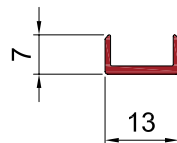

Einfachführungsschiene
29x10 mm
TN 456150

Profilübersicht Flylock

**Zweifachführungsschiene
flach 19x10 mm**
TN 456160

**Zweifachführungsschiene
26x26 mm**
TN 456170

Griffspresse
TN 456190

**Einbaurahmenprofil
37x12 mm**
TN 456280

**Lichtschachtprofil
37x6 mm**
TN 456321

Trittschutzblech
TN 456270

**Lichtschachtprofil
35x6 mm**
TN 456331

**Spannrahmenprofil
24x8 mm**
TN 456350

Blende
TN 456341 (50 mm), 456551
(75 mm), 456561 (100 mm)

**Bodenführungsschiene
20x10 mm**
TN 456470

Gewebeprofil 13x7 mm
TN 456480

Griffprofil 37x16 mm
TN 456490

Rahmenprofil 20x30 mm
TN 456500

Anschlagprofil 17x13 mm
TN 456510

Gewebeprofil 17x13 mm
TN 456520

Einbaurahmenprofil klein
TN 456580