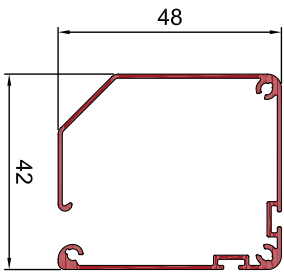

Profilübersicht Flylock

Rollo-Kassette
TN 425000

Führungsschiene
40x18 mm
TN 425020

Zugschiene 43x11 mm
TN 425030

Endleisten-Einsatz
beweglich
TN 425080

Spannrahmenprofil
24x10 mm
TN 456000

Sprossenprofil, nicht
gewebeteilend
TN 456010

Spannrahmenprofil
37x15 mm
TN 456020

Einbaurahmenprofil
40x17 mm
TN 456030

Spannrahmenprofil
39x10 mm
TN 456040

Flügelprofil 42x13 mm
TN 456050

Einbaurahmenprofil
17x12 mm
TN 456060

Sprossenprofil 34x10 mm
gewebeteilend
TN 456070

Bürstenprofil
TN 456080

Schlagleiste
TN 456090

Einbaurahmenprofil
38x10 mm
TN 456100

Winkelprofil
TN 456110

Flügelprofil 28x13 mm
TN 456120

Sprossenprofil 34x11 mm
gewebeteilend
TN 456130

Flügelprofil 47x14 mm
TN 456140

**Lichtschachtprofil
37x6 mm**
TN 456321

Trittschutzblech
TN 456270

**Lichtschachtprofil
35x6 mm**
TN 456331

**Spannrahmenprofil
24x8 mm**
TN 456350

Blende
TN 456341 (50 mm), 456551
(75 mm), 456561 (100 mm)