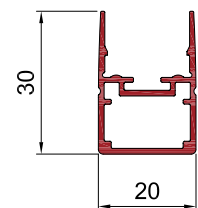

Einfachführungsschiene
29x10 mm
TN 456150

Profilübersicht Flylock

**Zweifachführungsschiene
flach 19x10 mm**
TN 456160

**Zweifachführungsschiene
26x26 mm**
TN 456170

Griffspresse
TN 456190

**Einbaurahmenprofil
37x12 mm**
TN 456280

**Lichtschachtprofil
37x6 mm**
TN 456321

Trittschutzblech
TN 456270

**Lichtschachtprofil
35x6 mm**
TN 456331

**Spannrahmenprofil
24x8 mm**
TN 456350

Blende
TN 456341 (50 mm), 456551
(75 mm), 456561 (100 mm)

**Bodenführungsschiene
20x10 mm**
TN 456470

Gewebeprofil 13x7 mm
TN 456480

Griffprofil 37x16 mm
TN 456490

Rahmenprofil 20x30 mm
TN 456500

Anschlagprofil 17x13 mm
TN 456510

Gewebeprofil 17x13 mm
TN 456520

Einbaurahmenprofil klein
TN 456580