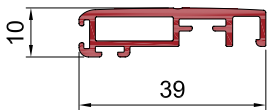

Profilübersicht Flylock

Rollo-Kassette
TN 425000

Führungsschiene
40x18 mm
TN 425020

Zugschiene 43x11 mm
TN 425030

Endleisten-Einsatz
beweglich
TN 425080

Spannrahmenprofil
24x10 mm
TN 456000

Sprossenprofil, nicht
gewebeteilend
TN 456010

Spannrahmenprofil
37x15 mm
TN 456020

Einbaurahmenprofil
40x17 mm
TN 456030

Spannrahmenprofil
39x10 mm
TN 456040

Flügelprofil 42x13 mm
TN 456050

Einbaurahmenprofil
17x12 mm
TN 456060

Sprossenprofil 34x10 mm
gewebeteilend
TN 456070