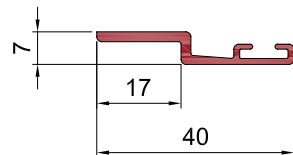

Spannrahmenprofil
37x15 mm
TN 456020

Einbaurahmenprofil
40x17 mm
TN 456030

Spannrahmenprofil
39x10 mm
TN 456040

Flügelprofil 42x13 mm
TN 456050

Einbaurahmenprofil
17x12 mm
TN 456060

Sprossenprofil 34x10 mm
gewebeteilend
TN 456070

Bürstenprofil
TN 456080

Schlagleiste
TN 456090

Einbaurahmenprofil
38x10 mm
TN 456100

Winkelprofil
TN 456110

Flügelprofil 28x13 mm
TN 456120

Sprossenprofil 34x11 mm
gewebeteilend
TN 456130

Flügelprofil 47x14 mm
TN 456140

Einfachführungsschiene
29x10 mm
TN 456150

Profilübersicht Flylock

**Zweifachführungsschiene
flach 19x10 mm**
TN 456160

**Zweifachführungsschiene
26x26 mm**
TN 456170

Griffspresse
TN 456190

**Einbaurahmenprofil
37x12 mm**
TN 456280