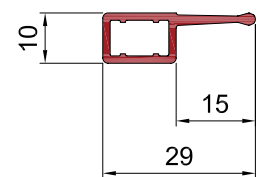

Spannrahmenprofil
37x15 mm
TN 456020

Einbaurahmenprofil
40x17 mm
TN 456030

Spannrahmenprofil
39x10 mm
TN 456040

Flügelprofil 42x13 mm
TN 456050

Einbaurahmenprofil
17x12 mm
TN 456060

Sprossenprofil 34x10 mm
gewebeteilend
TN 456070

Bürstenprofil
TN 456080

Schlagleiste
TN 456090

Einbaurahmenprofil
38x10 mm
TN 456100

Winkelprofil
TN 456110

Flügelprofil 28x13 mm
TN 456120

Sprossenprofil 34x11 mm
gewebeteilend
TN 456130

Flügelprofil 47x14 mm
TN 456140

Einfachführungsschiene
29x10 mm
TN 456150

Profilübersicht Flylock

**Zweifachführungsschiene
flach 19x10 mm**
TN 456160

**Zweifachführungsschiene
26x26 mm**
TN 456170

Griffspresse
TN 456190

**Einbaurahmenprofil
37x12 mm**
TN 456280