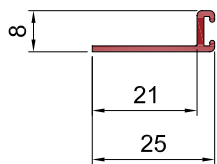

Spannrahmenprofil
37x15 mm
TN 456020

Einbaurahmenprofil
40x17 mm
TN 456030

Spannrahmenprofil
39x10 mm
TN 456040

Flügelprofil 42x13 mm
TN 456050

Einbaurahmenprofil
17x12 mm
TN 456060

Sprossenprofil 34x10 mm
gewebeteilend
TN 456070

Bürstenprofil
TN 456080

Schlagleiste
TN 456090

Einbaurahmenprofil
38x10 mm
TN 456100

Winkelprofil
TN 456110

Flügelprofil 28x13 mm
TN 456120

Sprossenprofil 34x11 mm
gewebeteilend
TN 456130

Flügelprofil 47x14 mm
TN 456140

Einfachführungsschiene
29x10 mm
TN 456150

Profilübersicht Flylock

**Zweifachführungsschiene
flach 19x10 mm**
TN 456160

**Zweifachführungsschiene
26x26 mm**
TN 456170

Griffspresse
TN 456190

**Einbaurahmenprofil
37x12 mm**
TN 456280