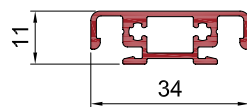

Spannrahmenprofil
37x15 mm
TN 456020

Einbaurahmenprofil
40x17 mm
TN 456030

Spannrahmenprofil
39x10 mm
TN 456040

Flügelprofil 42x13 mm
TN 456050

Einbaurahmenprofil
17x12 mm
TN 456060

Sprossenprofil 34x10 mm
gewebeteilend
TN 456070

Bürstenprofil
TN 456080

Schlagleiste
TN 456090

Einbaurahmenprofil
38x10 mm
TN 456100

Winkelprofil
TN 456110

Flügelprofil 28x13 mm
TN 456120

Sprossenprofil 34x11 mm
gewebeteilend
TN 456130

Flügelprofil 47x14 mm
TN 456140

Einfachführungsschiene
29x10 mm
TN 456150

Profilübersicht Flylock

**Zweifachführungsschiene
flach 19x10 mm**
TN 456160

**Zweifachführungsschiene
26x26 mm**
TN 456170

Griffspresse
TN 456190

**Einbaurahmenprofil
37x12 mm**
TN 456280