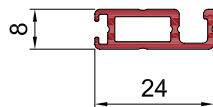

Bürstenprofil
TN 456080

Schlagleiste
TN 456090

Einbaurahmenprofil
38x10 mm
TN 456100

Winkelprofil
TN 456110

Flügelprofil 28x13 mm
TN 456120

Sprossenprofil 34x11 mm
gewebeteilend
TN 456130

Flügelprofil 47x14 mm
TN 456140

Einfachführungsschiene
29x10 mm
TN 456150

Profilübersicht Flylock

**Zweifachführungsschiene
flach 19x10 mm**
TN 456160

**Zweifachführungsschiene
26x26 mm**
TN 456170

Griffspresse
TN 456190

**Einbaurahmenprofil
37x12 mm**
TN 456280

**Lichtschachtprofil
37x6 mm**
TN 456321

Trittschutzblech
TN 456270

**Lichtschachtprofil
35x6 mm**
TN 456331

**Spannrahmenprofil
24x8 mm**
TN 456350

Blende
TN 456341 (50 mm), 456551
(75 mm), 456561 (100 mm)