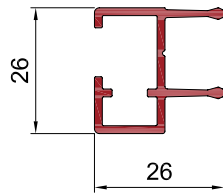

Spannrahmenprofil
37x15 mm
TN 456020

Einbaurahmenprofil
40x17 mm
TN 456030

Spannrahmenprofil
39x10 mm
TN 456040

Flügelprofil 42x13 mm
TN 456050

Einbaurahmenprofil
17x12 mm
TN 456060

Sprossenprofil 34x10 mm
gewebeteilend
TN 456070

Bürstenprofil
TN 456080

Schlagleiste
TN 456090

Einbaurahmenprofil
38x10 mm
TN 456100

Winkelprofil
TN 456110

Flügelprofil 28x13 mm
TN 456120

Sprossenprofil 34x11 mm
gewebeteilend
TN 456130

Flügelprofil 47x14 mm
TN 456140

Einfachführungsschiene
29x10 mm
TN 456150

Profilübersicht Flylock

**Zweifachführungsschiene
flach 19x10 mm**
TN 456160

**Zweifachführungsschiene
26x26 mm**
TN 456170

Griffspresse
TN 456190

**Einbaurahmenprofil
37x12 mm**
TN 456280

**Lichtschachtprofil
37x6 mm**
TN 456321

Trittschutzblech
TN 456270

**Lichtschachtprofil
35x6 mm**
TN 456331

**Spannrahmenprofil
24x8 mm**
TN 456350

Blende
TN 456341 (50 mm), 456551
(75 mm), 456561 (100 mm)