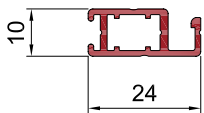

Profilübersicht Flylock

Rollo-Kassette
TN 425000

Führungsschiene
40x18 mm
TN 425020

Zugschiene 43x11 mm
TN 425030

Endleisten-Einsatz
beweglich
TN 425080

Spannrahmenprofil
24x10 mm
TN 456000

Sprossenprofil, nicht
gewebeteilend
TN 456010

Spannrahmenprofil
37x15 mm
TN 456020

Einbaurahmenprofil
40x17 mm
TN 456030

Spannrahmenprofil
39x10 mm
TN 456040

Flügelprofil 42x13 mm
TN 456050

Einbaurahmenprofil
17x12 mm
TN 456060

Sprossenprofil 34x10 mm
gewebeteilend
TN 456070