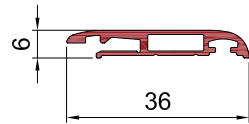

Bürstenprofil
TN 456080

Schlagleiste
TN 456090

Einbaurahmenprofil
38x10 mm
TN 456100

Winkelprofil
TN 456110

Flügelprofil 28x13 mm
TN 456120

Sprossenprofil 34x11 mm
gewebeteilend
TN 456130

Flügelprofil 47x14 mm
TN 456140

Einfachführungsschiene
29x10 mm
TN 456150

Profilübersicht Flylock

**Zweifachführungsschiene
flach 19x10 mm**
TN 456160

**Zweifachführungsschiene
26x26 mm**
TN 456170

Griffspresse
TN 456190

**Einbaurahmenprofil
37x12 mm**
TN 456280

**Lichtschachtprofil
37x6 mm**
TN 456321

Trittschutzblech
TN 456270

**Lichtschachtprofil
35x6 mm**
TN 456331

**Spannrahmenprofil
24x8 mm**
TN 456350

Blende
TN 456341 (50 mm), 456551
(75 mm), 456561 (100 mm)