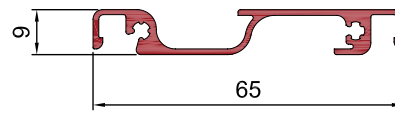

Bürstenprofil
TN 456080

Schlagleiste
TN 456090

Einbaurahmenprofil
38x10 mm
TN 456100

Winkelprofil
TN 456110

Flügelprofil 28x13 mm
TN 456120

Sprossenprofil 34x11 mm
gewebeteilend
TN 456130

Flügelprofil 47x14 mm
TN 456140

Einfachführungsschiene
29x10 mm
TN 456150

Profilübersicht Flylock

**Zweifachführungsschiene
flach 19x10 mm**
TN 456160

**Zweifachführungsschiene
26x26 mm**
TN 456170

Griffspresse
TN 456190

**Einbaurahmenprofil
37x12 mm**
TN 456280

**Lichtschachtprofil
37x6 mm**
TN 456321

Trittschutzblech
TN 456270

**Lichtschachtprofil
35x6 mm**
TN 456331

**Spannrahmenprofil
24x8 mm**
TN 456350

Blende
TN 456341 (50 mm), 456551
(75 mm), 456561 (100 mm)