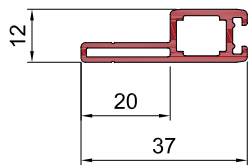

Spannrahmenprofil
37x15 mm
TN 456020

Einbaurahmenprofil
40x17 mm
TN 456030

Spannrahmenprofil
39x10 mm
TN 456040

Flügelprofil 42x13 mm
TN 456050

Einbaurahmenprofil
17x12 mm
TN 456060

Sprossenprofil 34x10 mm
gewebeteilend
TN 456070

Bürstenprofil
TN 456080

Schlagleiste
TN 456090

Einbaurahmenprofil
38x10 mm
TN 456100

Winkelprofil
TN 456110

Flügelprofil 28x13 mm
TN 456120

Sprossenprofil 34x11 mm
gewebeteilend
TN 456130

Flügelprofil 47x14 mm
TN 456140

Einfachführungsschiene
29x10 mm
TN 456150

Profilübersicht Flylock

**Zweifachführungsschiene
flach 19x10 mm**
TN 456160

**Zweifachführungsschiene
26x26 mm**
TN 456170

Griffspresse
TN 456190

**Einbaurahmenprofil
37x12 mm**
TN 456280

**Lichtschachtprofil
37x6 mm**
TN 456321

Trittschutzblech
TN 456270

**Lichtschachtprofil
35x6 mm**
TN 456331

**Spannrahmenprofil
24x8 mm**
TN 456350

Blende
TN 456341 (50 mm), 456551
(75 mm), 456561 (100 mm)