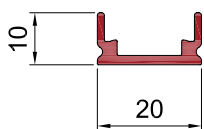

Einfachführungsschiene
29x10 mm
TN 456150

Profilübersicht Flylock

**Zweifachführungsschiene
flach 19x10 mm**
TN 456160

**Zweifachführungsschiene
26x26 mm**
TN 456170

Griffspresse
TN 456190

**Einbaurahmenprofil
37x12 mm**
TN 456280

**Lichtschachtprofil
37x6 mm**
TN 456321

Trittschutzblech
TN 456270

**Lichtschachtprofil
35x6 mm**
TN 456331

**Spannrahmenprofil
24x8 mm**
TN 456350

Blende
TN 456341 (50 mm), 456551
(75 mm), 456561 (100 mm)

**Bodenführungsschiene
20x10 mm**
TN 456470

Gewebeprofil 13x7 mm
TN 456480

Griffprofil 37x16 mm
TN 456490

Rahmenprofil 20x30 mm
TN 456500

Anschlagprofil 17x13 mm
TN 456510

Gewebeprofil 17x13 mm
TN 456520

Einbaurahmenprofil klein
TN 456580