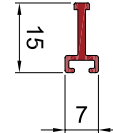

Profilübersicht Flylock

Rollo-Kassette
TN 425000

Führungsschiene
40x18 mm
TN 425020

Zugschiene 43x11 mm
TN 425030

Endleisten-Einsatz
beweglich
TN 425080

Spannrahmenprofil
24x10 mm
TN 456000

Sprossenprofil, nicht
gewebeteilend
TN 456010

Spannrahmenprofil
37x15 mm
TN 456020

Einbaurahmenprofil
40x17 mm
TN 456030

Spannrahmenprofil
39x10 mm
TN 456040

Flügelprofil 42x13 mm
TN 456050

Einbaurahmenprofil
17x12 mm
TN 456060

Sprossenprofil 34x10 mm
gewebeteilend
TN 456070

Bürstenprofil
TN 456080

Schlagleiste
TN 456090

Einbaurahmenprofil
38x10 mm
TN 456100

Winkelprofil
TN 456110

Flügelprofil 28x13 mm
TN 456120

Sprossenprofil 34x11 mm
gewebeteilend
TN 456130

Flügelprofil 47x14 mm
TN 456140