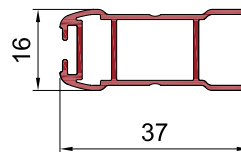

Einfachführungsschiene
29x10 mm
TN 456150

Profilübersicht Flylock

**Zweifachführungsschiene
flach 19x10 mm**
TN 456160

**Zweifachführungsschiene
26x26 mm**
TN 456170

Griffspresse
TN 456190

**Einbaurahmenprofil
37x12 mm**
TN 456280

**Lichtschachtprofil
37x6 mm**
TN 456321

Trittschutzblech
TN 456270

**Lichtschachtprofil
35x6 mm**
TN 456331

**Spannrahmenprofil
24x8 mm**
TN 456350

Blende
TN 456341 (50 mm), 456551
(75 mm), 456561 (100 mm)

**Bodenführungsschiene
20x10 mm**
TN 456470

Gewebeprofil 13x7 mm
TN 456480

Griffprofil 37x16 mm
TN 456490

Rahmenprofil 20x30 mm
TN 456500

Anschlagprofil 17x13 mm
TN 456510

Gewebeprofil 17x13 mm
TN 456520

Einbaurahmenprofil klein
TN 456580